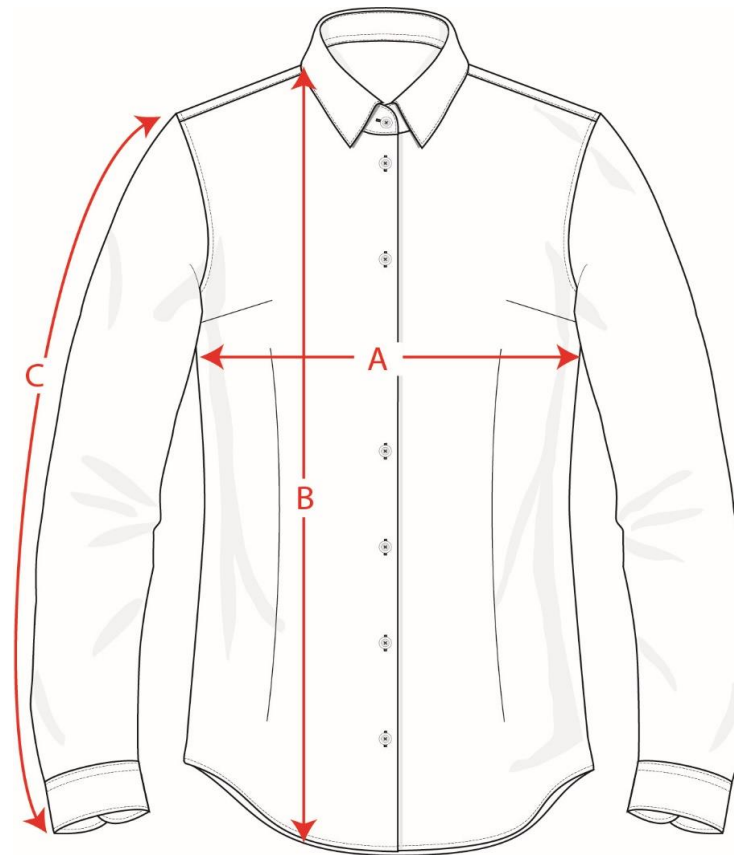

71002-570010\_Stretchbluse, Kinder, langarm, classic fit

Größen/Sizes	size 116	size 128	size 140	size 152	size 164
<b>A:</b> 1/2 Brustweite/ Half Chest	37 cm	39 cm	41,5 cm	44,5 cm	47,5 cm
<b>B:</b> Länge / Length	48,5 cm	53 cm	58,5 cm	63,5 cm	68,5 cm
<b>C:</b> Ärmellänge/ Sleeve Length	39,5 cm	44,5 cm	49 cm	53 cm	59 cm